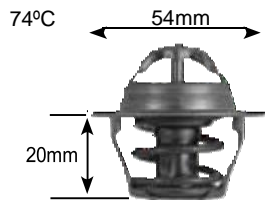

Parts Listing - Thermostats

Part no.	make	model	Derivative	Year	engine
5474 (Continued)	nissan	LDV	2300 D	85-88	sD23
	nissan	LDV	620	73-79	
	nissan	LDV	680 D	78-80	sD22
	nissan	Pulsar	1300 s	83-86	e13
	nissan	Pulsar	1400	80-84	L14
	nissan	Pulsar	1500	82-83	e15
	nissan	Pulsar	1500	83-87	e15
	nissan	sabre	160 GX	94-97	GA16DS
	nissan	sabre	160 GXi	94-97	GA16DE
	nissan	sabre	160 GXi	97-00	GA16DNE
	nissan	safari	2.8	83-86	L28
	nissan	sentra	1.3	87-92	e13
	nissan	sentra	1.6	87-92	E16S
	nissan	sentra	1.6	87-92	E16E
	massey Ferguson tractor				