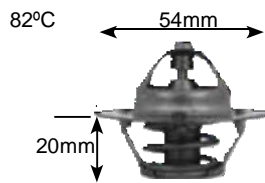

Parts Listing - Thermostats

Part no.	make	model	Derivative	Year	engine
5474 (Continued)	nissan	LDV	2300 D	85-88	sD23
	nissan	LDV	620	73-79	
	nissan	LDV	680 D	78-80	sD22
	nissan	Pulsar	1300 s	83-86	e13
	nissan	Pulsar	1400	80-84	L14
	nissan	Pulsar	1500	82-83	e15
	nissan	Pulsar	1500	83-87	e15
	nissan	sabre	160 GX	94-97	GA16DS
	nissan	sabre	160 GXi	94-97	GA16DE
	nissan	sabre	160 GXi	97-00	GA16DNE
	nissan	safari	2.8	83-86	L28
	nissan	sentra	1.3	87-92	e13
	nissan	sentra	1.6	87-92	E16S
	nissan	sentra	1.6	87-92	E16E
	massey Ferguson tractor				